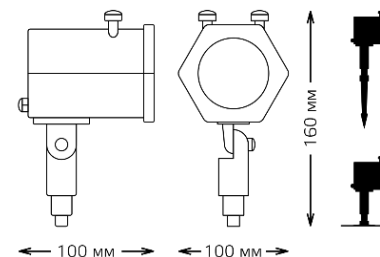

Светодиодные проекторы Gauss серии Holiday (HL090, HL093)

НОВИНКА

Уже на складе!

Плавная скорость вращения каждой картинке украсит любой праздник или зимнюю вечеринку.

Отличное и недорогое решение для праздничного уличного оформления дома, а также для использования в помещениях.

Характеристики

- Подставка и колышек в комплекте
- Температура эксплуатации:
  От -20С° до +45 С°
- Анимированные картинки
- Пылевлагозащита: IP44
- Гарантия: 1 год

**Идеальный подарок
к праздникам!**

Артикул	Мощность	Изображение	Питание	Вес	Длина провода	Габариты (д. ш. в.)
HL090	6 Вт	Дед Мороз	220-240 V	0,54 кг	500 мм	100×100×160 мм
HL093	4 Вт	4 картинки	220-240 V	0,54 кг	500 мм	100×100×160 мм

gauss