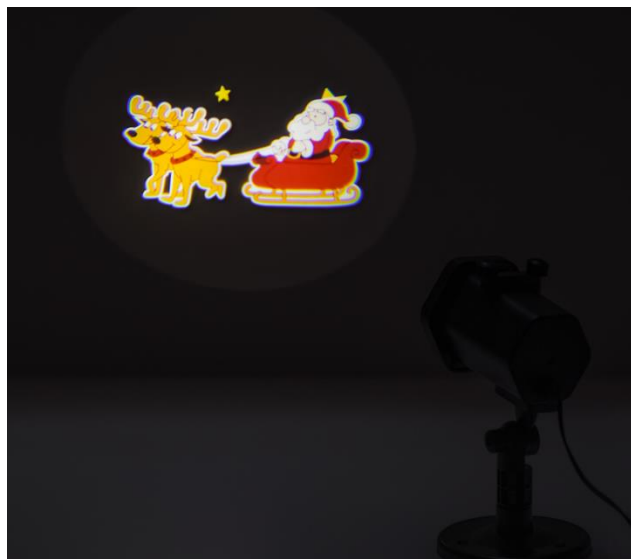

Светодиодные проекторы Gauss серии Holiday (HL090, HL093)

НОВИНКА

Уже на складе!

Светодиодные проекторы Gauss серии Holiday украсят пространство в любой сезон и подарят ощущение праздника как взрослым так и детям.

Подходят для применения внутри и снаружи помещений.

Применяются для украшения дома, веранды, кафе, ресторана, сада, магазина, уличных фестивалей и ярмарок.

HL090