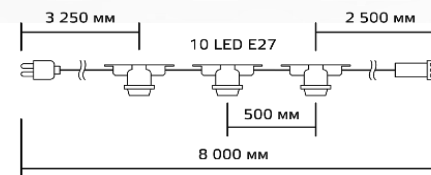

Гирлянда под лампы с цоколем E27 Белт-лайт Gauss Holiday (HL070)

НОВИНКА

Уже на складе!

Сияние праздничных красок в любое время года – гирлянда Белт-лайт от Gauss

Высокая пылевлагозащита позволяет использовать гирлянды круглый год

Эффективное и недорогое решение внешней и внутренней подсветки магазинов, салонов красоты, домов, кафе и ресторанов, фотозон

Характеристики

- Подключение 10 ламп с цоколем E27
- Температура эксплуатации:
  От -30С° до +45 С°
- Трансформатор и вилка в комплекте!
- Пылевлагозащита: IP65
- Гарантия: 1 год

**Идеальное сочетание
с лампами Gauss!**

Артикул	Цоколь	Цвет провода	Питание	Вес	Длина провода	Габариты (д. ш. в.)
HL070	E27	черный	220-240 V	1,2 кг	7 700 мм	8 000×50×50 мм

gauss