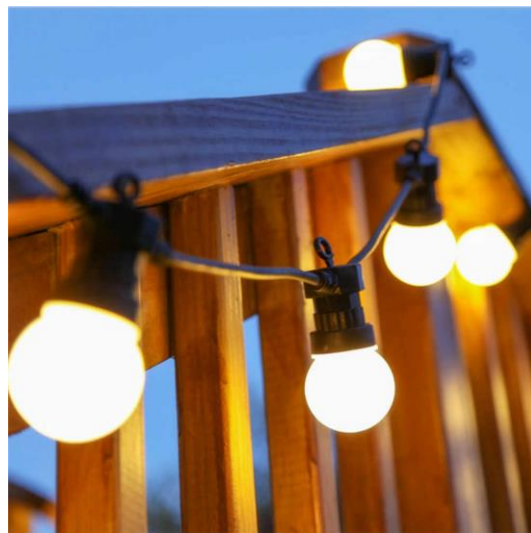

Гирлянды Белт-лайт Gauss Holiday (HL060-HL065)

НОВИНКА

 **Уже на складе!**

Гирлянды Белт-Лайт Gauss® серии Holiday украсят пространство в любой сезон.

Подходят для применения внутри и снаружи помещений.

Применяются для украшения дома, веранды, кафе, ресторана, сада, магазина, уличных фестивалей и ярмарок, декорирования новогодних елок, создания световых фигур, украшения витрин и окон к Новому Году, оформления перил, колонн, подсветки столов и элементов интерьера свадебных залов

gauss

Гирлянда под лампы с цоколем E27 Белт-лайт Gauss Holiday (HL070)

НОВИНКА

 **Уже на складе!**

Гирлянда Белт-Лайт Gauss® под лампы с цоколем E27 серии Holiday украсит пространство в любой сезон.

Подходит для применения внутри и снаружи помещений.

Применяется для украшения дома, веранды, кафе, ресторана, сада, магазина, уличных фестивалей и ярмарок, декорирования новогодних елок, создания световых фигур, украшения витрин и окон к Новому Году, оформления перил, колонн, подсветки столов и элементов интерьера свадебных залов

gauss

Гирлянда под лампы с цоколем E27 Белт-лайт Gauss Holiday (HL070)

НОВИНКА

 Уже на складе!

Сияние праздничных красок в любое время года – гирлянда Белт-лайт от Gauss

Высокая пылевлагозащита позволяет использовать гирлянды круглый год