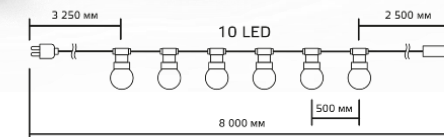

Характеристики

- Мощность: 3,6W
- Температура эксплуатации:
От -30С° до +75 С°
- Количество ламп: 10
- Пылевлагозащита: IP44
- Гарантия: 1 год

Артикул	Мощность	Цвет колбы	Питание	Вес	Длина провода	Габариты (д. ш. в.)
HL060	3,6 Вт	разноцветный	220-240 V	0,56 кг	7 700 мм	8 000×50×50 мм
HL061	3,6 Вт	зеленый	220-240 V	0,56 кг	7 700 мм	8 000×50×50 мм
HL062	3,6 Вт	белый	220-240 V	0,56 кг	7 700 мм	8 000×50×50 мм
HL063	3,6 Вт	синий	220-240 V	0,56 кг	7 700 мм	8 000×50×50 мм
HL064	3,6 Вт	красный	220-240 V	0,56 кг	7 700 мм	8 000×50×50 мм
HL065	3,6 Вт	жёлтый	220-240 V	0,56 кг	7 700 мм	8 000×50×50 мм