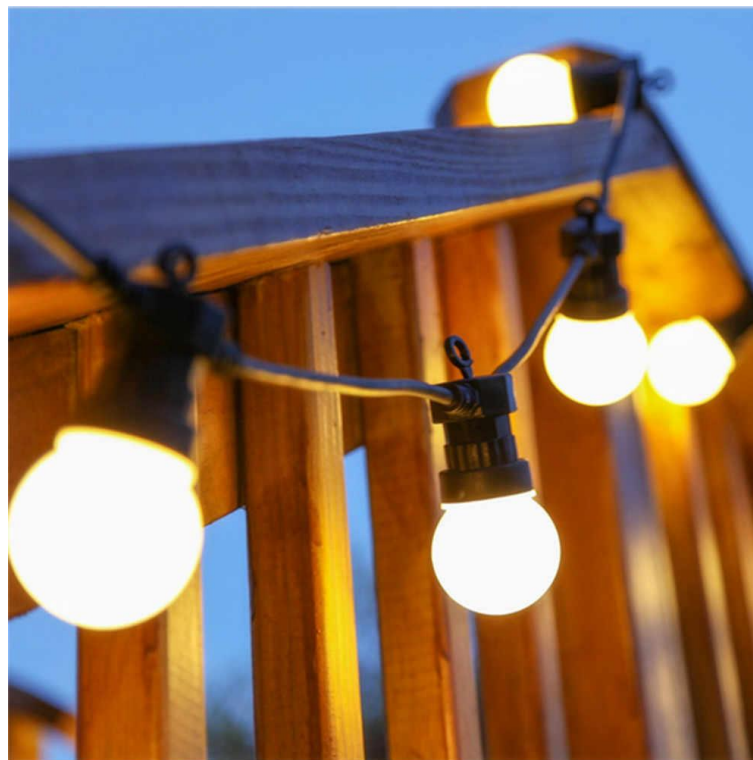

Гирлянды Белт-лайт Gauss Holiday (HL060-HL065)

НОВИНКА

 **Уже на складе!**

Гирлянды Белт-Лайт Gauss® серии Holiday украсят пространство в любой сезон.

Подходят для применения внутри и снаружи помещений.

Применяются для украшения дома, веранды, кафе, ресторана, сада, магазина, уличных фестивалей и ярмарок, декорирования новогодних елок, создания световых фигур, украшения витрин и окон к Новому Году, оформления перил, колонн, подсветки столов и элементов интерьера свадебных залов

gauss

Гирлянды белт-лайт Gauss Holiday (HL060-HL065)

НОВИНКА

 **Уже на складе!**

Сияние праздничных красок в любое время года – гирлянды Белт-лайт от Gauss

Эффективное и недорогое решение внешней и внутренней подсветки магазинов, салонов красоты, домов, кафе и ресторанов, фотозон